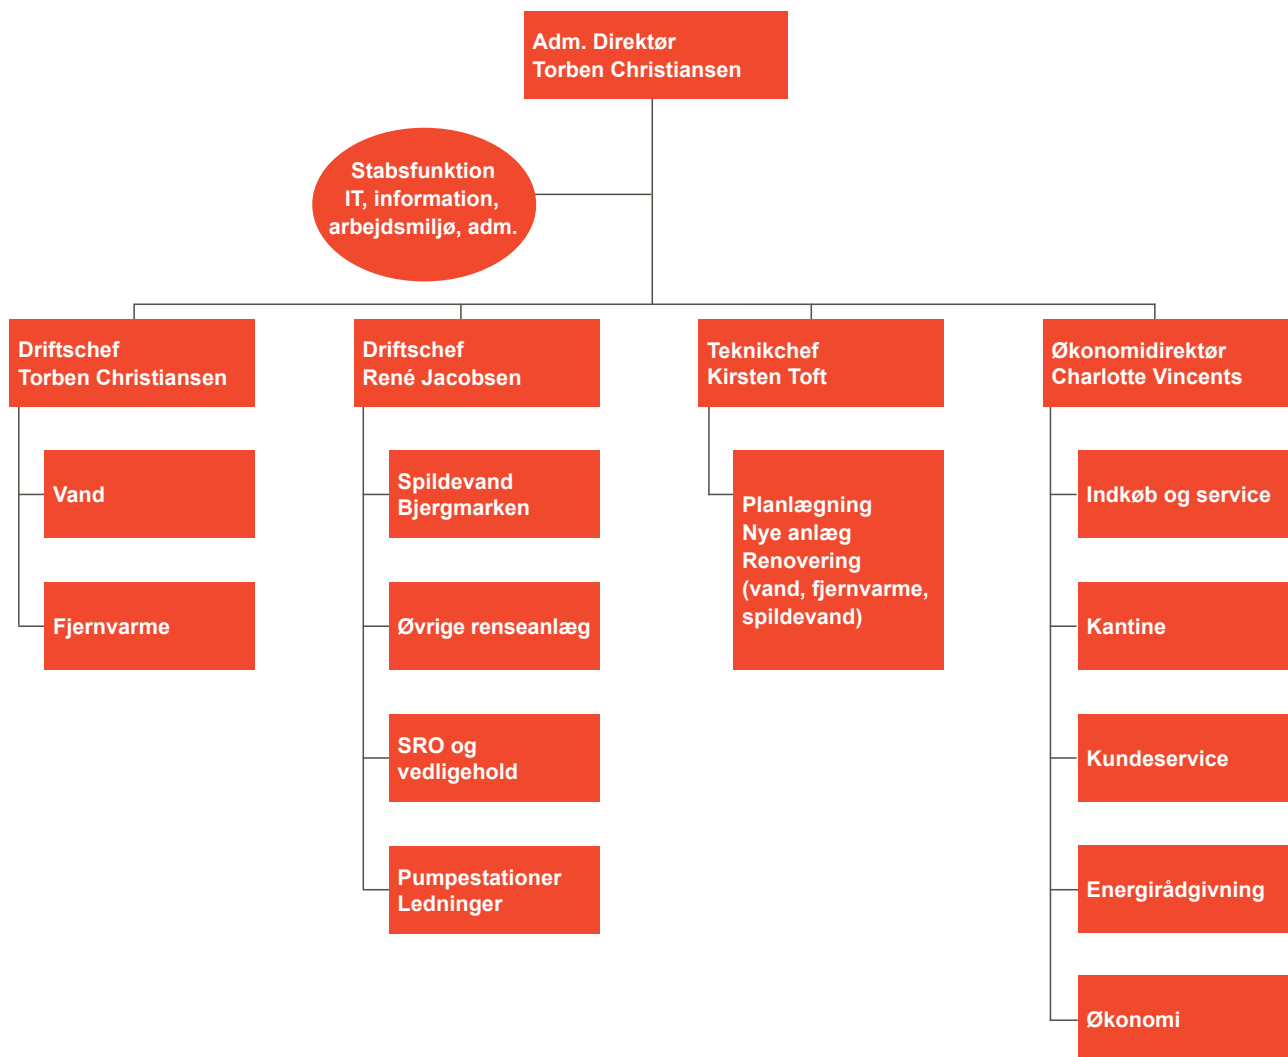

Organisationsstruktur i Roskilde Forsyning

ROSKILDE FORSYNING

ROSKILDE FORSYNING A/S · Betonvej 12 · 4000 Roskilde · www.roskilde-forsyning.dk